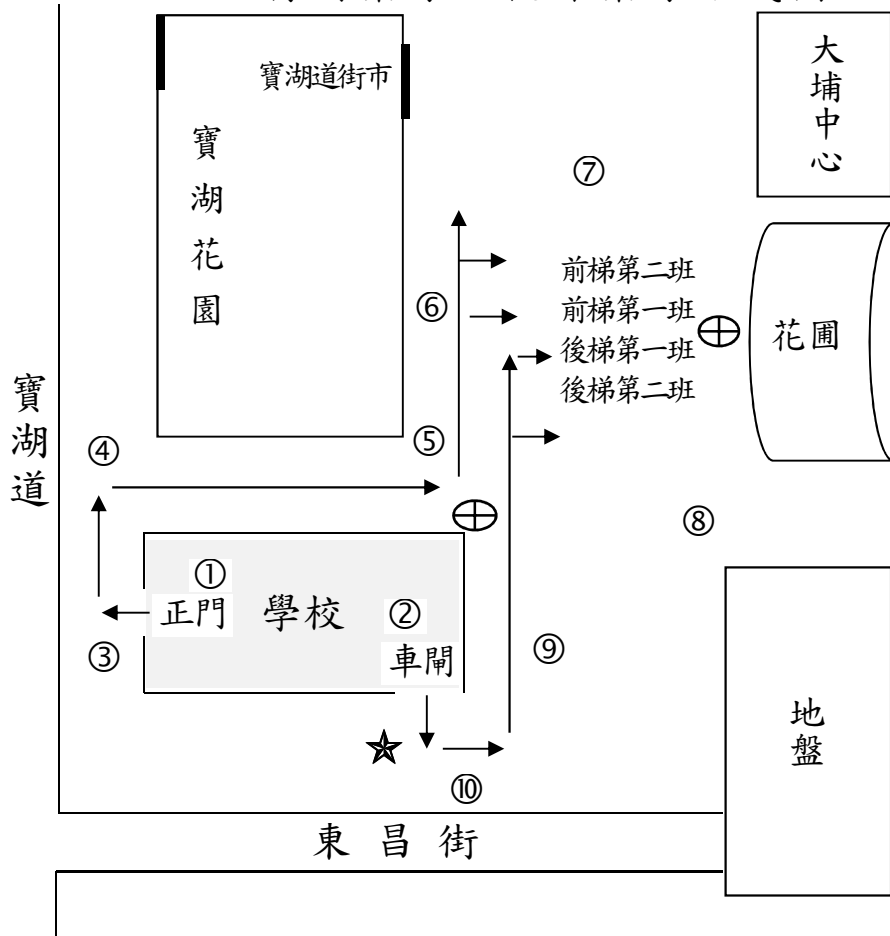

特別集隊—校外集隊路線圖

備註：
 ☆ 樓梯
 → 行進路線
 ⊕ 燈柱

職工崗位

①待	定	⑥待	定
②待	定	⑦待	定
③待	定	⑧待	定
④待	定	⑨待	定
⑤待	定	⑩待	定

註：如職工休息，則由教學助理協助站崗。