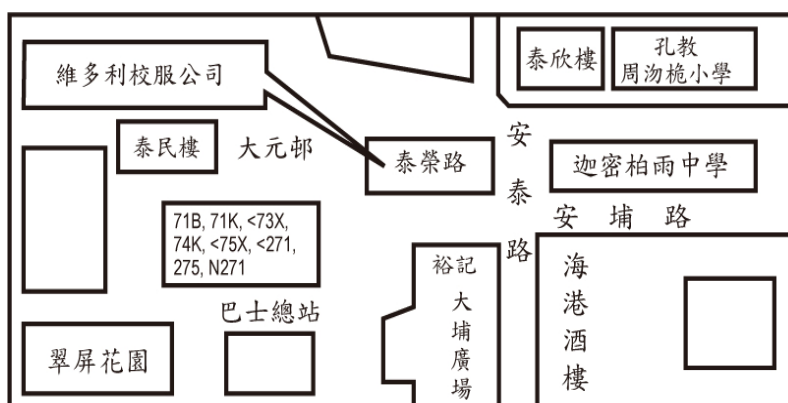

二零一三至二零一四年度 夏季校服價目表

<維多利校服公司>

地 址：大埔大元邨泰榮樓地下 3 號舖

電 話：2662 3819

營業時間：上午 10:45 至晚上 7:00

(星期一至日--勞工假期除外)

男生夏威夷短袖白恤衫<連校章>

|    |      |      |      |      |      |
|----|------|------|------|------|------|
| 尺碼 | 16   | 18   | 20   | 22   | 24   |
| 價目 | \$36 | \$38 | \$41 | \$44 | \$47 |

男生棗紅色半筋短西褲

|    |      |      |      |      |      |
|----|------|------|------|------|------|
| 尺碼 | 11   | 12   | 13   | 14   | 15   |
| 價目 | \$46 | \$48 | \$51 | \$54 | \$57 |

女生校裙<連校章>

|    |      |      |      |      |      |
|----|------|------|------|------|------|
| 尺碼 | 24   | 26   | 28   | 30   | 32   |
| 價目 | \$76 | \$79 | \$82 | \$85 | \$88 |

二零一三至二零一四年度 夏季校服價目表

<豐昌順校服公司>

地 址：大埔昌運中心一樓商場 118 號舖

電 話：2665 1733

營業時間：上午 10:30 至下午 6:30

(一至六月份逢星期日休息)

男生白色夏領的確涼短袖恤衫<連校章>

|    |      |      |      |      |      |
|----|------|------|------|------|------|
| 尺碼 | 19   | 20   | 21   | 22   | 23   |
| 價目 | \$41 | \$42 | \$43 | \$44 | \$45 |