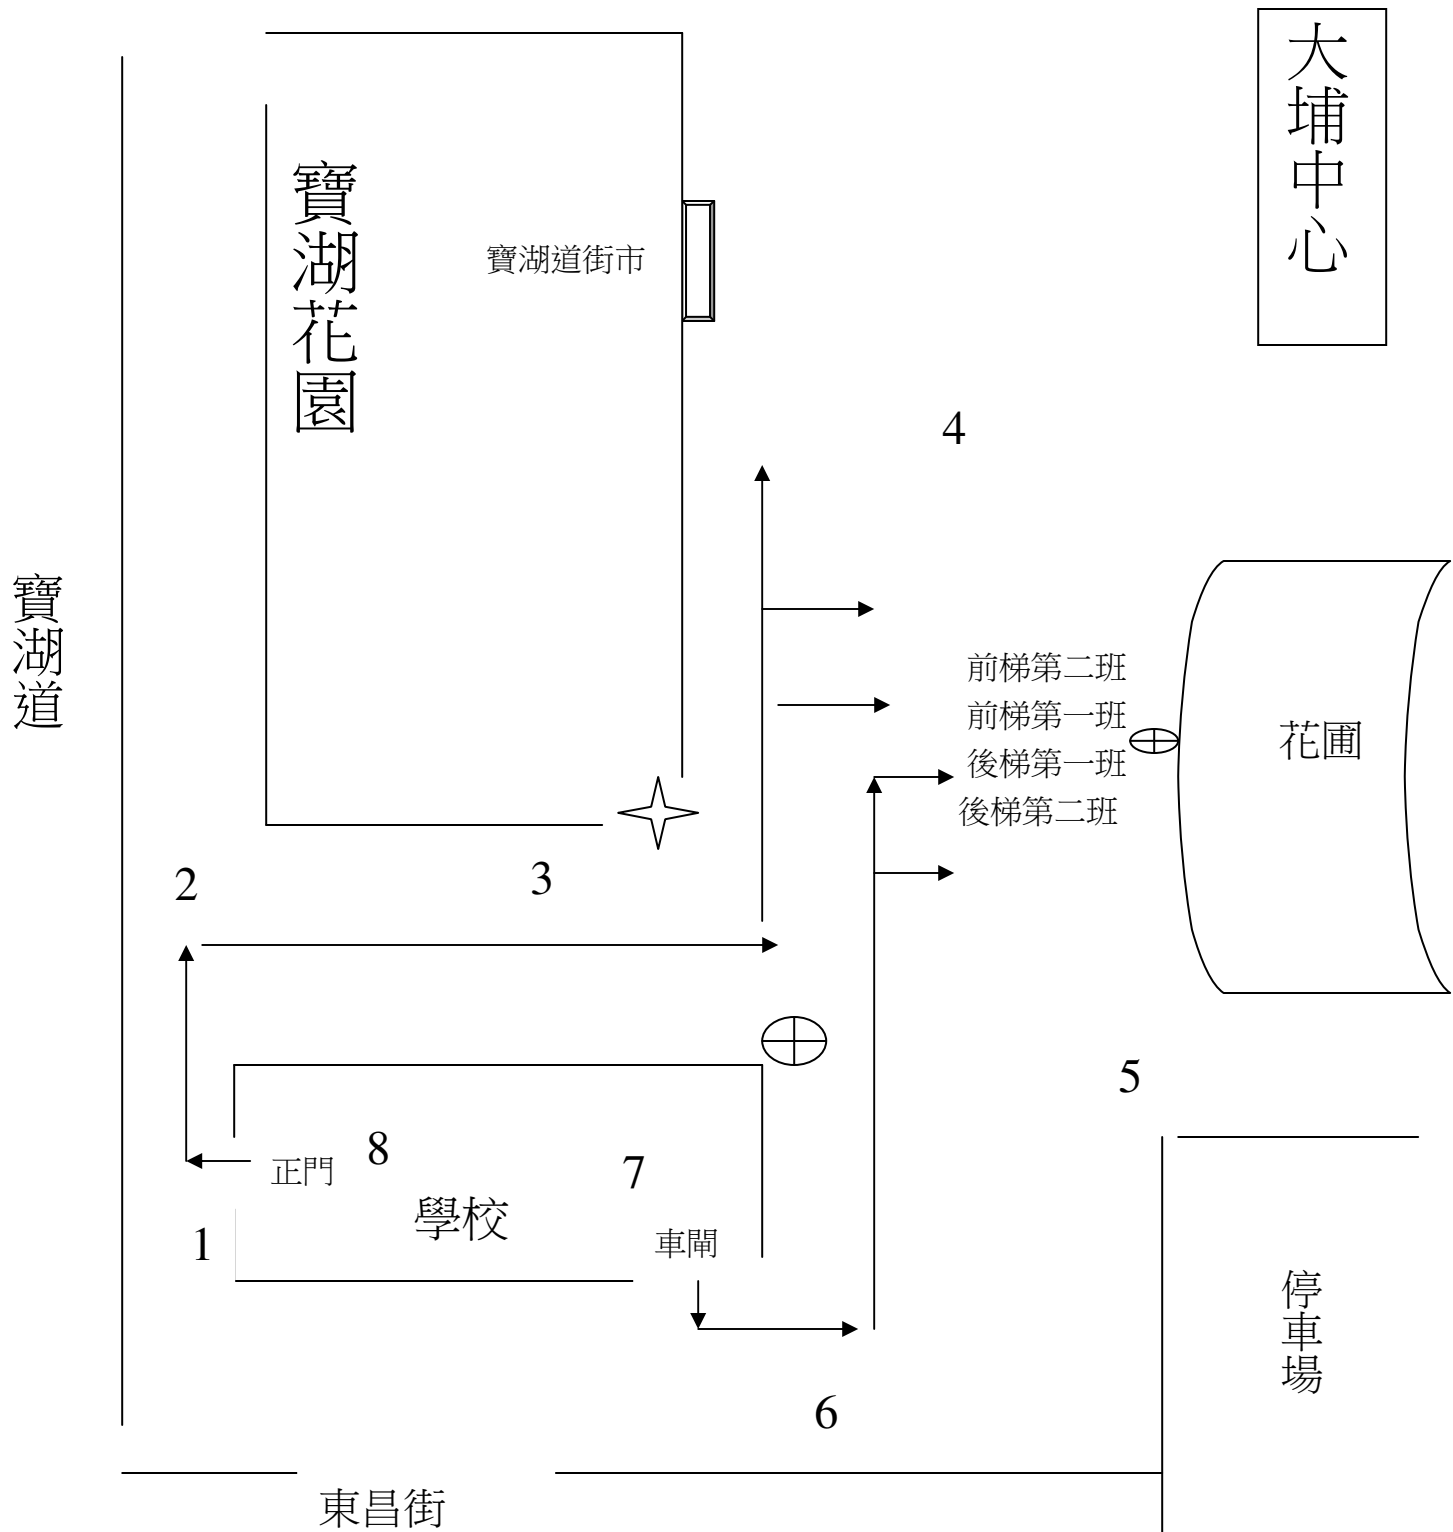

特別集隊-校外集隊路線圖

備註:  樓梯  
 行進路線  
 燈柱

職工崗位

1 鄭小麗	5 崔少興
2 莫少平	6 龍玉芳
3 廖玉玲	7 林滄其
4 黃樹根	8 彭春梅