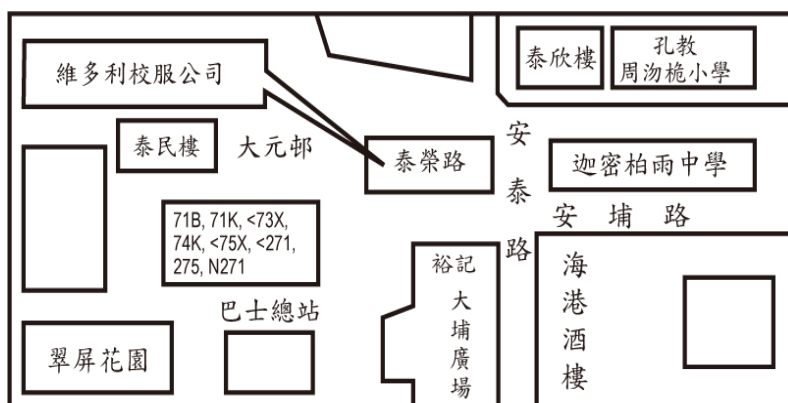

二零一零至二零一一年度 夏季校服價目表

<維多利校服公司>

地 址：大埔大元邨泰榮樓地下 3 號舖

電 話：2662 3819

營業時間：上午 10:00 至下午 7:00 (星期日照常營業)

男生夏威夷短袖白恤衫<連校章>

| | | | | | | | |
|----|------|------|------|------|------|------|------|
| 尺碼 | 16 | 18 | 20 | 22 | 24 | 26 | 裁碼 |
| 價目 | \$39 | \$41 | \$43 | \$45 | \$47 | \$49 | \$67 |

女生校裙<連校章>

| | | | | | | | |
|----|------|------|------|------|------|------|-------|
| 尺碼 | 24 | 26 | 28 | 30 | 32 | 34 | 裁碼 |
| 價目 | \$76 | \$79 | \$82 | \$85 | \$87 | \$91 | \$120 |

男女生圓領運動衣 (四社色)

| | | | | | | | |
|----|------|------|------|------|------|------|------|
| 尺碼 | 24 | 26 | 28 | 30 | 32 | 34 | 裁碼 |
| 價目 | \$36 | \$37 | \$38 | \$40 | \$42 | \$45 | \$59 |

藍色運動短褲

| | | | | | | |
|----|------|------|------|------|------|------|
| 尺碼 | XS | S | M | L | XL | 裁碼 |
| 價目 | \$36 | \$37 | \$38 | \$40 | \$42 | \$50 |

二零一零至二零一一年度 夏季校服價目表

〈豐昌順校服公司〉

地 址：大埔昌運中心一樓商場 118 號舖

電 話：2665 1733

營業時間：上午 10:30 至下午 6:30 (星期日照常營業)

男生白色夏領的確涼短袖恤衫〈連校章〉

| | | | | | |
|----|------|------|------|------|------|
| 尺碼 | 19 | 20 | 21 | 22 | 23 |
| 價目 | \$32 | \$33 | \$34 | \$35 | \$36 |

男生棗紅色的確涼西褲